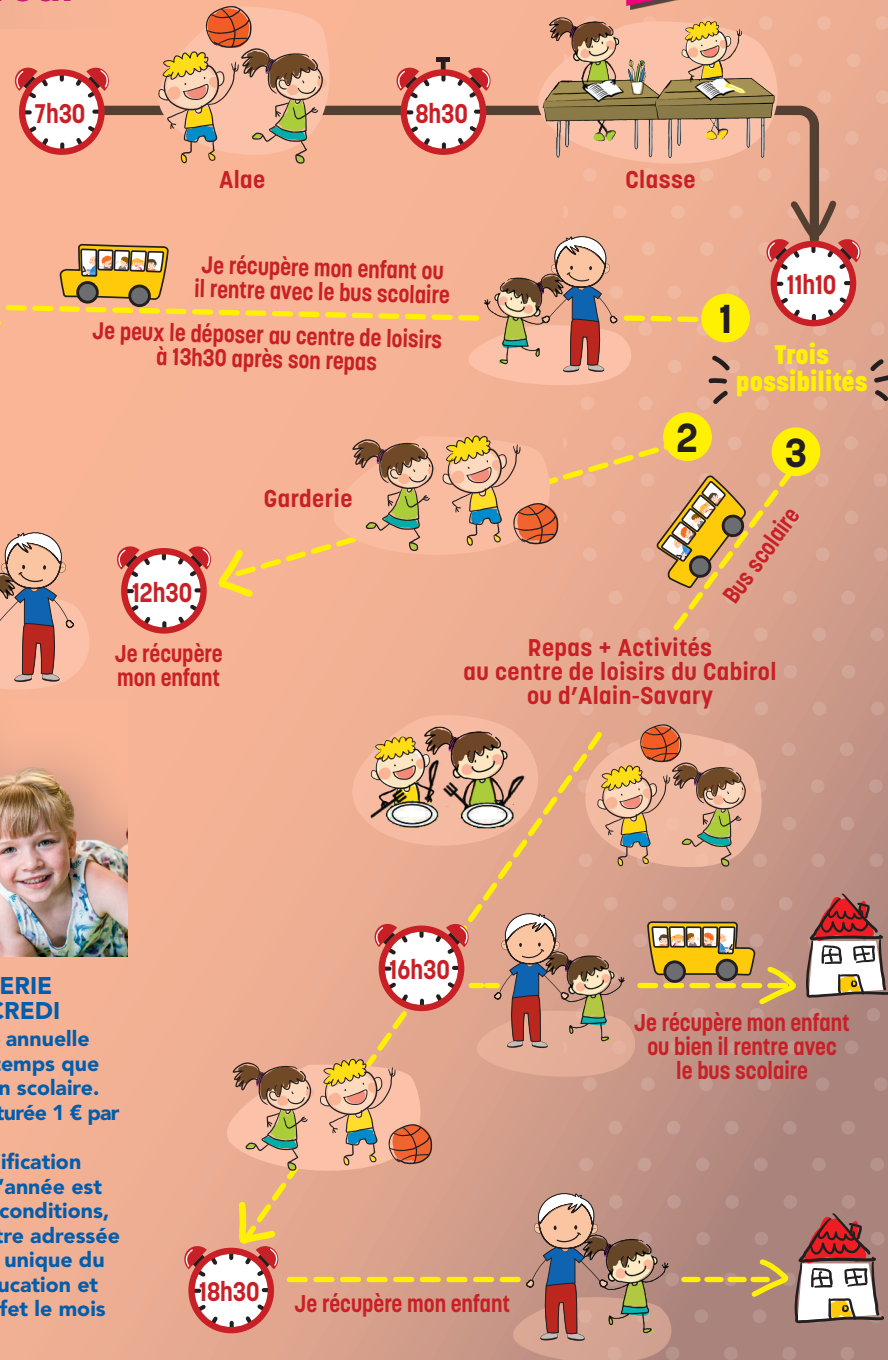

Mercredi

Ma journée en maternelle
Lundi, mardi, jeudi et vendredi

Je récupère mon enfant ou il rentre avec le bus scolaire à 13h30 après son repas

1

Trois possibilités

Garderie

2

3

Bus scolaire

Je récupère mon enfant

Repas + Activités au centre de loisirs du Cabriol ou d'Alain-Savary

Je récupère mon enfant ou bien il rentre avec le bus scolaire

Je récupère mon enfant

LA GARDERIE DU MERCREDI
Inscription annuelle en même temps que l'inscription scolaire. Elle est facturée 1 € par mercredi. Toute modification en cours d'année est soumise à conditions, elle doit être adressée au guichet unique du service Education et prendra effet le mois suivant.